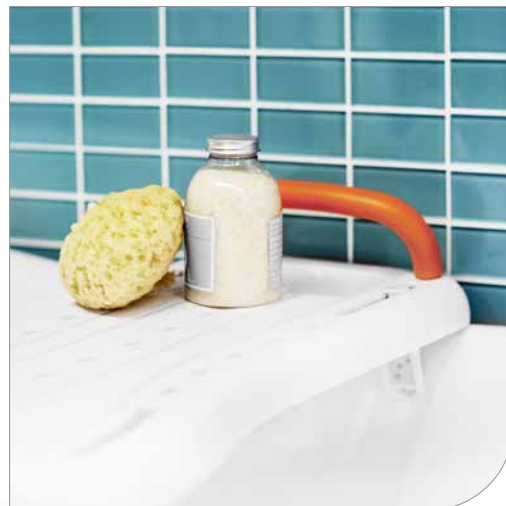

Planche de bain Etac Fresh

La planche de bain Etac Fresh a été récompensée à plusieurs reprises pour sa conception superbe et son excellente fonctionnalité.

L'original

La planche de bain Etac Fresh est issue d'une conception pensée dans le détail. L'extrémité de la planche est large afin d'offrir un soutien maximal lors des transferts et la partie centrale est plus étroite pour faciliter l'hygiène intime. La planche dispose également d'un espace pour le savon et le shampoing qui sont ainsi faciles d'accès. Fresh a remporté plusieurs prix de design et a influencé la conception des planches de bain dans tout le secteur.

Installation sûre

Le montage des butées d'arrêt est aisé et sûr grâce à la pièce en plastique fournie. Quatre revêtements de friction permettent à la planche de bain de rester bien en place sur la baignoire. La planche de bain existe en deux longueurs afin de s'adapter parfaitement à diverses baignoires.

La planche de bain Etac Fresh se pose en toute sécurité sur la baignoire et l'extrémité large facilite les transferts depuis et vers la planche de bain.

Accessoire

Poignée d'appui, orange
Référence n° 81600040
La conception de la poignée offre une prise en main facile.