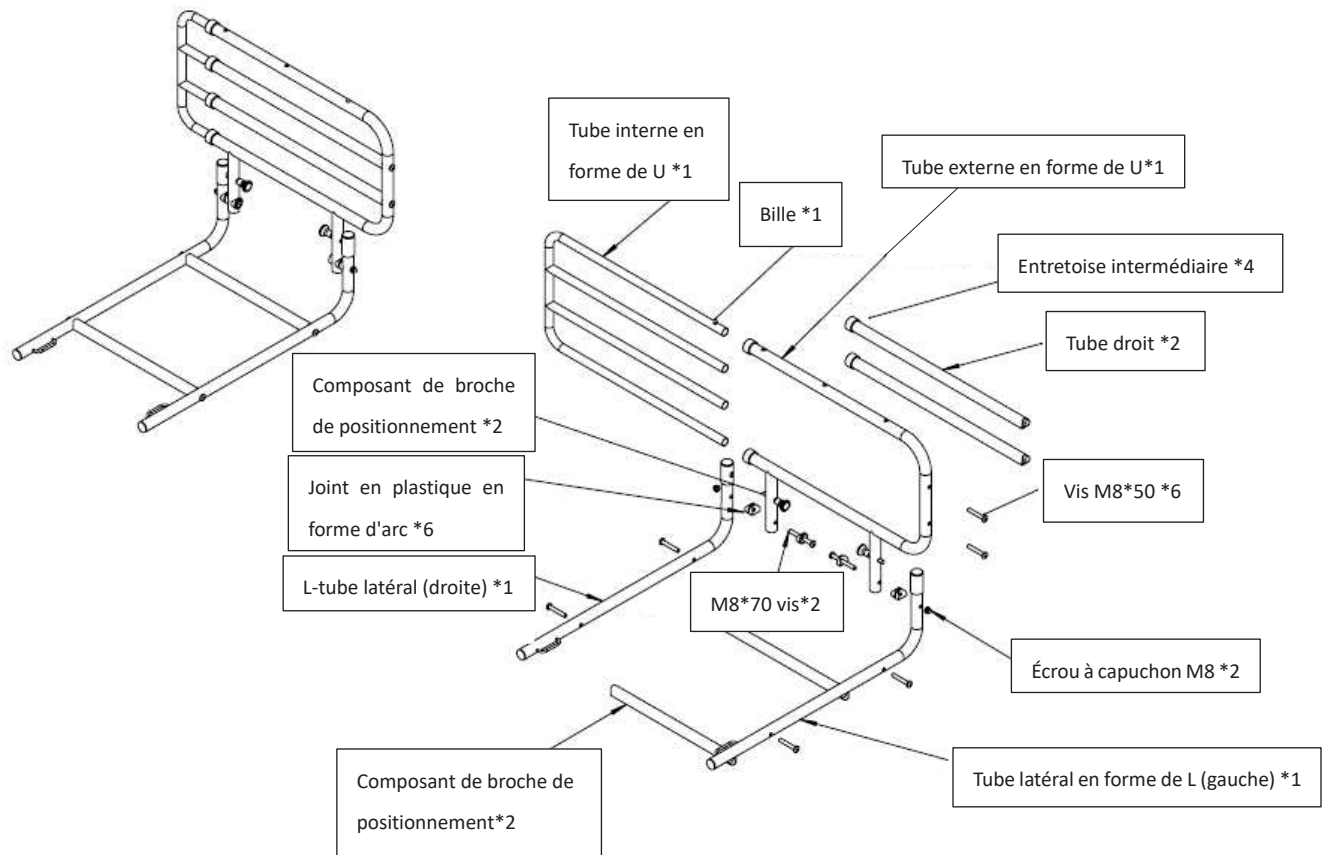

Instructions de montage:

Étape 1: Cette barrière de lit peut être placée des deux côtés du lit. Dans cette figure, la barrière de lit est montée sur le côté gauche du lit.

Étape 2: Sortir toutes les pièces de la boîte et les placer sur une surface plate.

Étape 3: Vérifiez attentivement que toutes les pièces sont incluses dans le carton.

Étape 4: Fixer les tubes en L à la structure principale à l'aide des vis, des joints en plastique et des écrous

Étape 5: Après cela, placez la ceinture de sécurité dans les tubes en forme de L, comme indiqué sur l'image.

Étape 6: Finalement fixer la barre transversale avec les vis et les boulons à chaque barre.

Caractéristiques techniques

Matériau : Acier
 Longueur réglable : 67cm à 107cm
 Hauteur : 58cm

INSTRUCTIONS MANUAL EN

Step 3: Carefully check that all parts are included in the carton.

Step 4: Fasten the L-shaped tubes to the main structure using screws, plastic gaskets, and nuts.

Step 5: After this, place the seat belt in the L-shaped tubes, as shown in the picture.