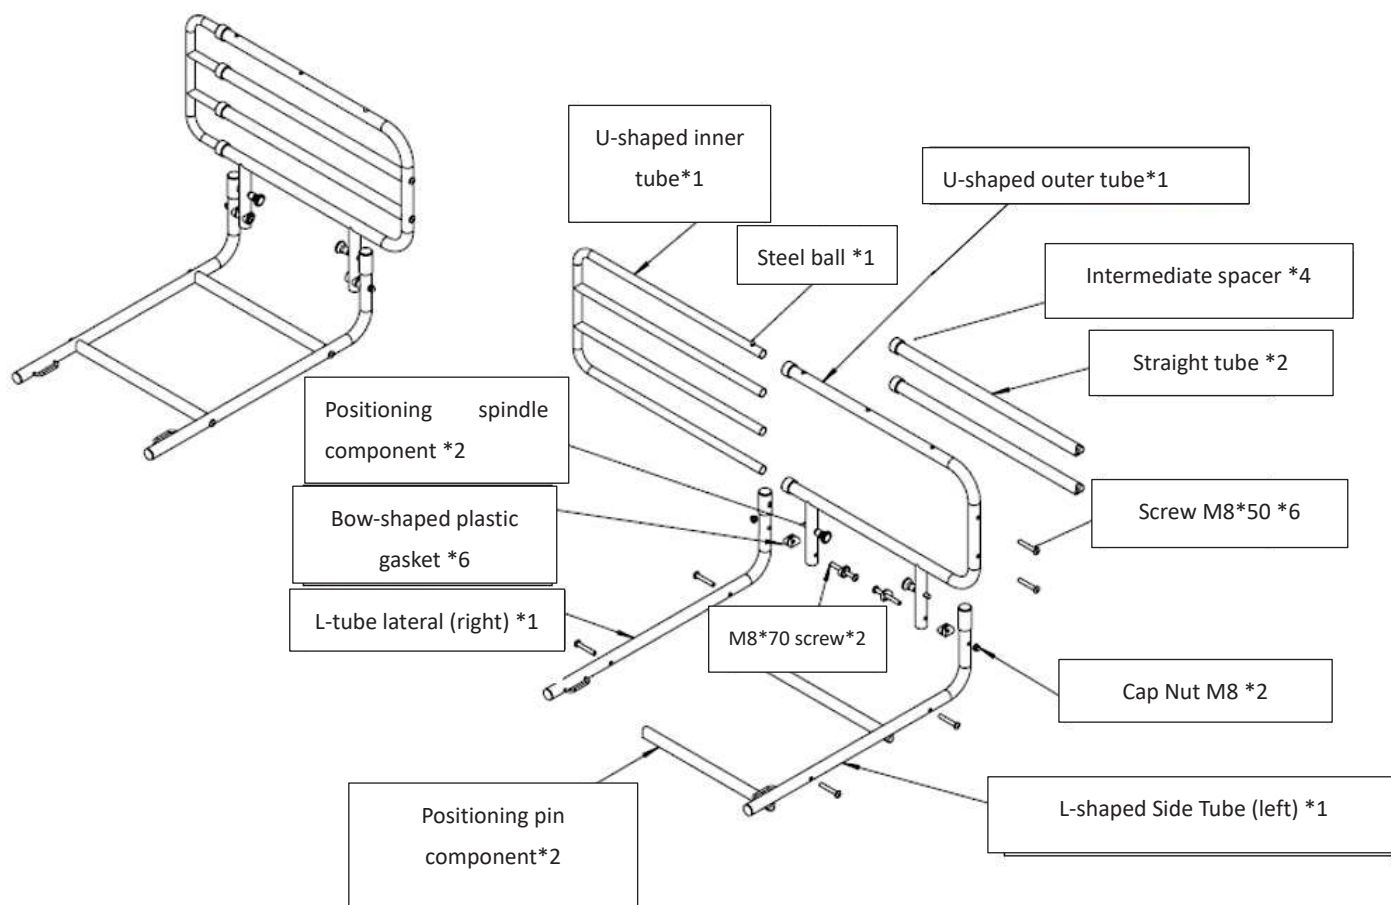

Step 2: Remove all parts from the box and place them on a flat surface.

Step 3: Carefully check that all parts are included in the carton.

Step 4: Fasten the L-shaped tubes to the main structure using screws, plastic gaskets, and nuts.

Step 5: After this, place the seat belt in the L-shaped tubes, as shown in the picture.

Step 6: Finally fix the crossbar with screws and bolts to each bar.

Technical Specifications

Material	:	Steel
Adjustable length	:	67cm to 107cm
Height	:	58cm

Distribué par/Distributed by :
IDENTITES
Boulevard de la Chanterie – ZA Pôle 49
49124 Saint Barthelemy d'Anjou
Téléphone : 02.41.96.18.48