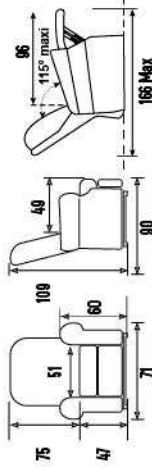

GARANTIE
2 ANS

MAXI
UTILISATEUR
100KG

PPU R++
(EXPLICATIONS PAGE 20)

Creme

Ref. 399-02

Marron

Ref. 399-03

TAILLE

DIMENSIONS EN CM. - ou - 2cm

ÉCARTEMENT DU MUR: MIN 140 CM