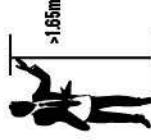

GARANTIE
2 ANS

MAXI
UTILISATEUR
100KG

PPU R++
(EXPLICATIONS PAGE 20)

Creme

Ref. 399-02

Marron

Ref. 399-03

TAILLE

DIMENSIONS EN CM. - ou - 2cm

ÉCARTEMENT DU MUR: MIN 140 CM