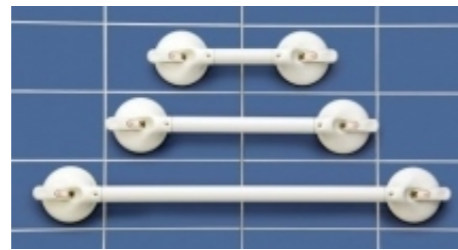

## Grande Barre d'Appui avec Ventouses

- Existe en 2 tailles : 61 cm et 51 cm
- Aide la personne à entrer et sortir de la douche
- Main courante en plastique striée pour une meilleure prise en main
- Se fixe rapidement sur toute surface plane et non-poreuse grâce aux ventouses
- Aucuns perçage n'est nécessaire

### Barre d'Appui avec Ventouse Mobeli

- Existe en 3 tailles (11 cm / 21 cm / 35 cm)
  - Non télescopique, fabriquée en Allemagne
  - Se fixe facilement aux murs inclinés ou aux parois de douche
  - Avec indicateurs de sécurité pour savoir s'il faut refixer une ventouse
  - Les 2 ventouses sont sécurisées en abaissant le levier
  - Garantie 2 ans
- Réf. : 1240007**