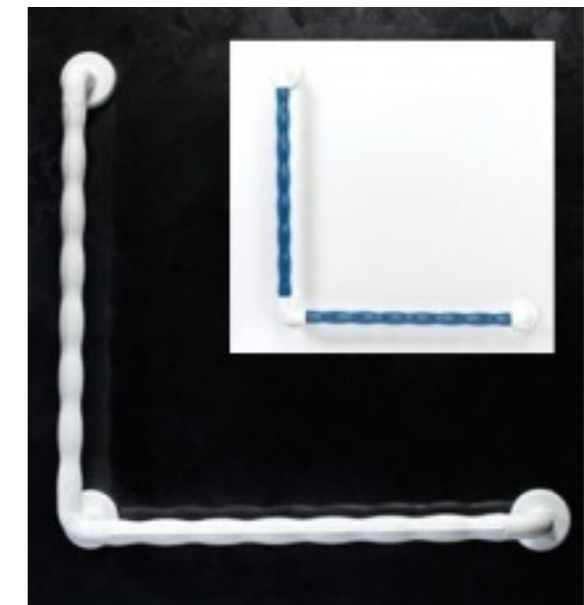

Une barre d'appui permet de disposer d'un soutien pour faciliter l'accès à sa baignoire, sa douche, les toilettes... Une barre d'appui fixe offre un point d'appui qui sécurise, évite le risque de chute, et l'appréhension de tomber. Installée dans un couloir ou un escalier une barre d'appui fait office de main courante.

Barre d'Appui Ergonomique

- Existe en 3 longueurs (30cm / 45cm / 60cm) - 2 coloris
- Garantie à vie
- Douce au toucher, ergonomique
- Partie centrale renforcée en acier inoxydable
- Conforme à la norme BS EN 12182;1999 16.2

Réf. : 2674248

27.50 € T.T.C.

Pack Main Courante Modulable

- 2 barres d'appui ajustables de 80 cm, 1 support coudé 90° spécial angle, 2 supports en T, 2 embouts
- Permet de réaliser une longue main courante avec angle
- Se coupe facilement à la longueur désirée

Réf. : 2757809

59.90 € T.T.C.

Barre d'Appui Gripsure

- Barre ergonomique
- Existe en 3 tailles (30, 45 et 60 cm)
- Bonne prise en main / S'utilise partout
- Se fixe à l'horizontal, en vertical ou en diagonale

Réf. : 1239445

14.90 € T.T.C.

Barre de relèvement 135°

- Idéale pour la baignoire et les toilettes (long. 2 x 45cm)
- 3 points d'accrochage / 2 coloris
- Moulée en plastique et renforcée par une partie centrale en acier inoxydable
- Main courante ergonomique
- Fixation par 3 rosaces, avec 5 points de fixation par rosace

Réf. : 1910711

69.90 € T.T.C.

Barre d'Appui Coudée 90°

- Idéale pour la douche
- Sa position verticale et horizontale permet de se maintenir dans la douche
- Barre d'appui moulée en plastique et renforcée par une partie centrale en acier inoxydable
- Main courante ergonomique pour une meilleure préhension
- Existe en blanc ou en bleu
- Inversible droite ou gauche au choix

Réf. : 1910669

79.90 € T.T.C.