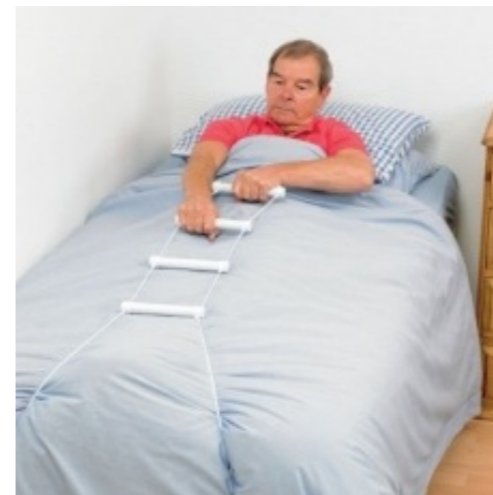

Echelle de Corde Pour Lit

- Permet aux personnes de s'asseoir par elles-mêmes dans le lit
- Les cordes se fixent autour des pieds du lit
- Convient pour lits simples et doubles
- Charge max. supporté : 114 kg
- Longueur de la corde : 3 mètres

Réf. : 1318605

104.90 € T.T.C.