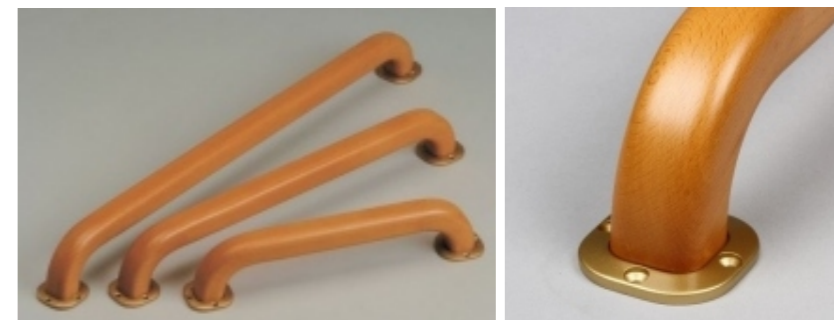

### Barre d'Appui Rainurée

- Existe en 5 tailles (30,5 cm / 38,1 cm / 45,7 cm / 61 cm et 91,4 cm)
- Douce au touchée (PVC blanc)
- Facile à saisir car très ergonomique
- Fixation recouvertes d'un cache en ABS de 91 mm de diamètre.

### Barre d'Appui Ringwood Chromée

- Barre en acier chromé
- Existe en 4 tailles (30,5 cm / 45,7 cm / 61 cm et 91,4 cm)
- Bonne prise en main (diamètre de 3,2 cm)

Réf. : 1335157

**15.80 €** T.T.C.

### Barre d'Appui en bois de Hêtre

- Avec plaques de fixation métallique
- Existe en 3 longueurs (30, 45 et 60 cm)
- Forme légèrement carrée avec les bords arrondis pour faciliter la préhension
- Diamètre de la main courante de 5 cm