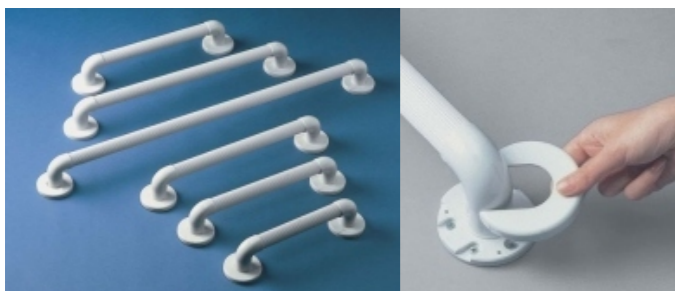

### Barre d'Appui Inox

- Barre de maintien droite
- Existe en 3 longueurs (30, 45 et 60 cm)
- Finition soignée 100% Inox

Réf. : 8513251

**34.90 €** T.T.C.

*Une barre d'appui permet de disposer d'un soutien pour faciliter l'accès à sa baignoire, sa douche, les toilettes...  
Une barre d'appui fixe offre un point d'appui qui sécurise, évite le risque de chute, et l'appréhension de tomber.*

*Installée dans un couloir ou un escalier une barre d'appui fait office de main courante.*