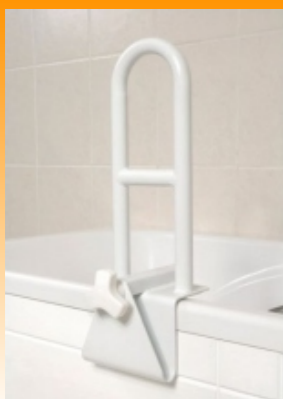

*Une barre d'appui permet de disposer d'un soutien pour faciliter l'accès à sa baignoire, sa douche, les toilettes...
Une barre d'appui fixe offre un point d'appui qui sécurise, évite le risque de chute, et l'appréhension de tomber.
Installée dans un couloir ou un escalier une barre d'appui fait office de main courante.*

Poignée d'Accès au Bain

- Permet d'enjamber facilement le rebord de sa baignoire
- Installation facile et sans outils
- Offre un appui plus bas pour se relever en position assise dans le bain
- Ajustement de la mâchoire de serrage : de 7 cm à 12 cm

Réf. : 8094136

49.95 € T.T.C.

Poignée d'Appui Spéciale Baignoire

- Idéale pour enjamber la baignoire
- Solide poignée, facile à installer et sans outils
- Ajustement de la mâchoire de serrage : 8,3 cm à 14 cm

Réf. : 1245202

49.80 € T.T.C.

Poignée d'Appui Classique Baignoire

- Aide à entrer et sortir de la baignoire en toute sécurité
- Solide poignée, facile à monter et sans outils
- Ajustement de la mâchoire de serrage : 7,6 cm à 16 cm.

Réf. : 1245203

49.40 € T.T.C.

Poignée d'Appui Droite Rembourrée

- Facilite l'accès dans la baignoire
- Solide, facile à installer et sans outils
- Ajustement de la mâchoire de serrage : 5,7 cm à 14 cm

Réf. : 1245204

79.90 € T.T.C.