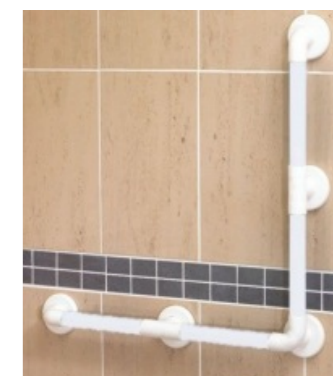

Barre d'Appui à Angle Droit Renforcée

- Structure renforcée, Garantie à vie
- Idéal pour la douche avec cet angle droit à 90°
- Barre d'appui moulée en plastique et renforcée par une partie centrale en aluminium (poids supporté 190 kg)
- Main courante à surface cannelé pour éviter de glisser
- Produit conforme à la norme BS EN 12182:1999 16.2
- 5 points de fixations

Réf. : 5667568

84.90 € T.T.C.

Barre d'Appui Design Velena

- Barre d'Appui haut de gamme - Garantie à Vie
- Structure en laiton chromé, longueur 30 cm
- Design et luxueuse
- Fixations invisibles recouvertes par rosaces

72.80 € T.T.C.

Static

Réf. : 8178881

Abstract

Réf. : 8178871

Radius

Réf. : 8178880