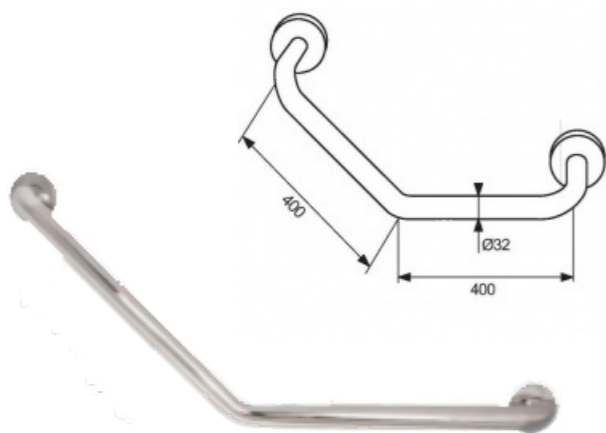

Barre d'Appui Coudée en Inox

- Aide à se relever
- 40 cm x 40 cm, coudée à 135°
- Bonne prise en main (diamètre de 3,2 cm)
- Résistant à la corrosion
- Supporte un poids maximal de 150 kg
- Produit testé conformément aux exigences de la norme BS EN 12182:1999

Réf. : 8518822

59.80 € T.T.C.