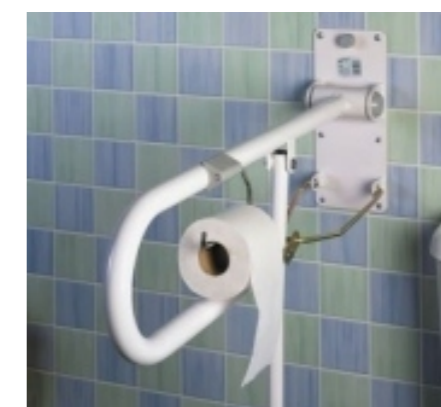

- Existe en 2 longueurs : 55 cm ou 69 cm
- Mécanisme de blocage en position verticale
- Bras elliptique en aluminium léger

Réf. : 1317384

**139.80 €** T.T.C.

**Barre d'Appui Pliant Devon Elite Standard**

- Main courante réglable à la hauteur souhaitée.
- Longueur de la main courante 69 cm
- Mécanisme de blocage en position verticale

Réf. : 1317385

**149.40 €** T.T.C.

**Bras d'Appui Pliant Devon Elite sur Colonne**

- Existe en 2 longueurs : 55 cm ou 76 cm
- Réglable en hauteur
- Mécanisme de blocage en position verticale.

Réf. : 1317386

**178.80 €** T.T.C.

**Porte Rouleau Papier Toilettes pour Barre Devon Confort**

- Se fixe sur les barres devon confort (diamètre 32mm)

Réf. : 1317391

**14.40 €** T.T.C.

*Une barre d'appui permet de disposer d'un soutien pour faciliter l'accès à sa baignoire, sa douche, les toilettes...  
Une barre d'appui fixe offre un point d'appui qui sécurise, évite le risque de chute, et l'appréhension de tomber.*