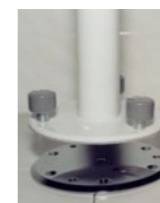

*Une barre d'appui permet de disposer d'un soutien pour faciliter l'accès à sa baignoire, sa douche, les toilettes...
Une barre d'appui fixe offre un point d'appui qui sécurise, évite le risque de chute, et l'appréhension de tomber.*

Installée dans un couloir ou un escalier une barre d'appui fait office de main courante.

Barre d'Appui Superpole avec Superbarre

- Installation sans fixation, par pression
- Procure assistance pour se lever ou bouger à tout endroit de la maison
- Permet un appui horizontal et vertical
- S'adapte sur des plafonds de hauteur 2,36m à 2,54m
- Coussinets en caoutchouc pour ne pas marquer le plafond ni le sol
- Existe sans la superbarre à 414.30 €

Réf. : 1318607

636.30 € T.T.C.

Existe aussi sans la Superbarre (barre horizontale) moyennant un prix TTC de 414.30 €

Barre d'Appui Avantage

- Fixation au sol, existe en version portable (avec socle supplémentaire)
- Solide et durable
- Montage de la barre sur le sol
- Aide à s'asseoir, se relever..
- Construction en acier et finition émaillée

Réf. : 1317381 T.T.C.

786.00 €

Barre d'Appui Fixe Avantage

- Avec barre d'appui horizontale pivotante
- Existe en version « portable »
- Solide barre, se fixe au sol
- Support pivotant pour aider à se lever ou à se déplacer
- Mécanisme de blocage sur la barre horizontale pour une meilleure stabilité (se bloque tous les 45°)
- Réglable en hauteur de 75 cm à 95 cm (par pas de 5 cm)

Réf. : 1245206

568.30 € T.T.C.

Barre d'Appui Verticale Sol Plafond