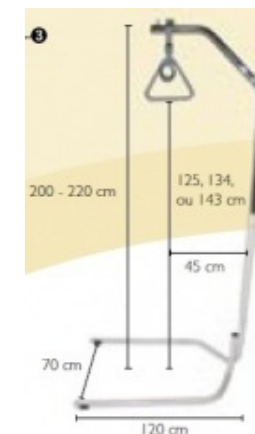

Potence de lit

- Sur pied, réglable en hauteur.
- Aide les personnes à s'asseoir dans leur lit
- Le cadre de la potence est placée sous la base du lit
- Longueur de sangle réglable en hauteur de 30 à 62,5 cm

Réf. : 1515699

219.00 € T.T.C.