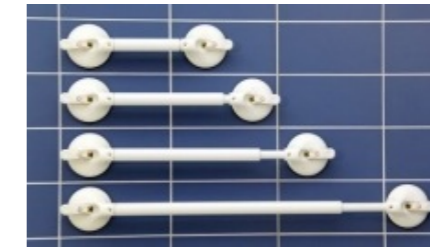

Barre d'Appui Télescopique Mobeli

1. Existe en 4 tailles : 22-34,5 cm / 34-46,5 cm / 44-56,5 cm / 66,5-79 cm
   - Se fixe facilement aux murs inclinés ou aux parois des panneaux de douche
   - Les indicateurs de sécurité permettent de savoir immédiatement s'il faut refixer la ventouse
   - Garantie 2 ans. Fabrication Allemande
   - Peuvent s'étirer grâce à son tube télescopique
2. **Réf. : 1240008**

186.00 € T.T.C.

Barre d'Appui Télescopique Quatro Mobeli

- Se fixe facilement aux murs inclinés ou aux parois des panneaux de douche
- Pas de trous à percer grâce aux ventouses
- Peu s'utiliser même dans les angles grâce à ses ventouses articulées
- Peuvent s'étirer car elles bénéficient de tubes télescopiques
- Les 4 ventouses sont sécurisées en abaissant le levier
- Garantie 2 ans. Fabrication Allemande
- Disponible en 4 longueurs de préhension : 20-32,5 cm / 32-45,5 cm / 42-54,5 cm / 62-74,5 cm
- Facile pour les voyages, les barres sont démontables

Réf. : 1460839

339.00 € T.T.C.