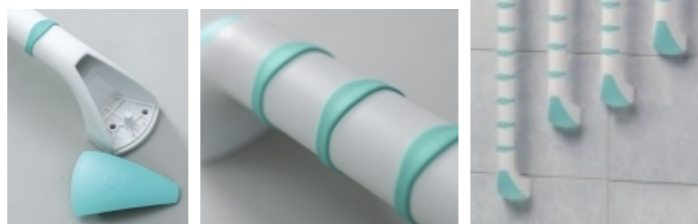

*Une barre d'appui permet de disposer d'un soutien pour faciliter l'accès à sa baignoire, sa douche, les toilettes...
Une barre d'appui fixe offre un point d'appui qui sécurise, évite le risque de chute, et l'appréhension de tomber.*

Installée dans un couloir ou un escalier une barre d'appui fait office de main courante.

Barre d'Appui Rainurée

- Existe en 5 tailles (30,5 cm / 38,1 cm / 45,7 cm / 61 cm et 91,4 cm)
- Douce au touchée (PVC blanc)
- Facile à saisir car très ergonomique
- Fixation recouvertes d'un cache en ABS de 91 mm de diamètre.

Réf. : 1239447

12.50 € T.T.C.

Barre d'Appui Ringwood Chromée

- Barre en acier chromé
- Existe en 4 tailles (30,5 cm / 45,7 cm / 61 cm et 91,4 cm)
- Bonne prise en main (diamètre de 3,2 cm)

Réf. : 1335157

15.80 € T.T.C.

Barre d'Appui en bois de Hêtre

- Avec plaques de fixation métallique
- Existe en 3 longueurs (30, 45 et 60 cm)
- Forme légèrement carrée avec les bords arrondis pour faciliter la préhension
- Diamètre de la main courante de 5 cm

Réf. : 1439957

38.90 € T.T.C.

Barre d'Appui Prima

- Très solide et idéale pour la salle de bain (douche, baignoire, toilettes)
- Existe en 4 tailles (30, 40, 45 et 60 cm)
- Renforcée à l'intérieur par un tube en aluminium qui ne rouille pas.
- Évite tout risque de chute même lorsque la barre est mouillée.
- Ergonomique, confortable et jamais froide au toucher.

Réf. : 1335183

19.80 € T.T.C.

Main Courante Ajustable

- Une barre d'appui ajustable de 80 cm
- 1 support en T, 2 supports d'embouts
- Permet de disposer d'une main courante en continu
- Se coupe facilement à la longueur désirée

Réf. : 3000434

32.75 € T.T.C.