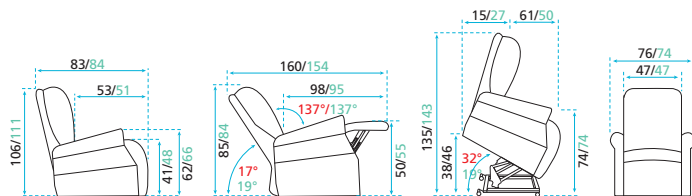

BERGAME BAS / BERGAME STANDARD