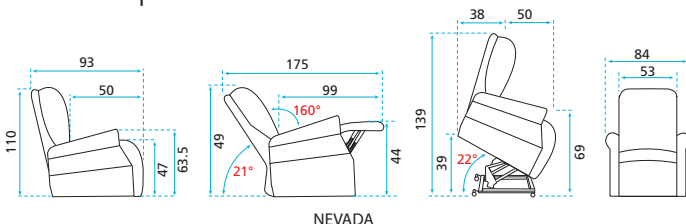

Caractéristiques

Dossier : Mousse polyuréthane de 24 kg/m³ avec fibres polyester.

Manchettes : Mousse polyuréthane de 24 kg/m³.

Assise : Mousse visco-élastique à mémoire de forme de 55 kg/m³.

love my back.

Sable

Position-lit

Alimentation : Secteur 220 V +/- 10V avec télécommande 4 boutons ergonomique pour une prise en main aisée avec clef de sécurité. Batterie de secours. (piles non fournies)

Version 2 moteurs : 1 moteur pour le dossier et 1 moteur pour le repose-jambes.

Structure : Acier, panneaux de particule et contreplaqué. Repose-jambes par continuité de l'assise.

Suspension : Ressorts type "NOSAG".

Revêtement : Microfibre 100% polyester 360 g/m² traité anti-taches par Téflon.

axel confort