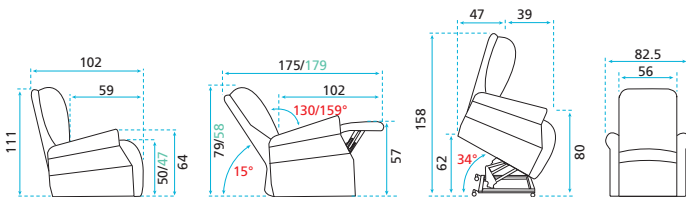

NEW JERSEY 1 MOTEUR / 2 MOTEURS