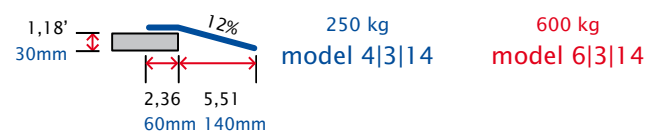

Technical information

Model	Rises		Weight		Message length	width	Weight capacity	
	inch	mm	gramm	pound			kilogramm	pound
4 3 14	1.2'	30 mm	1100	2.42	60+ 140 mm	7200 mm	250 kg	551 lbs
4 7 34	3.0'	70 mm	2400	5.29	60+ 340 mm	7200 mm	250 kg	551 lbs
4 15 54	6.0'	150 mm	3700	8.15	60+ 540 mm	7200 mm	250 kg	551 lbs
6 3 14	1.2'	30 mm	2000	4.40	60+ 140 mm	7200 mm	600 kg	1322 lbs
6 7 34	3.0'	70 mm	4300	9.48	60+ 340 mm	7200 mm	600 kg	1322 lbs
6 15 54	6.0'	150 mm	7400	16.31	60+ 540 mm	7200 mm	600 kg	1322 lbs