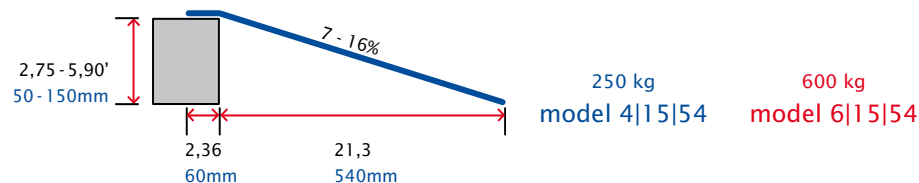

Technical information

Model	Rises		Weight		Message length	width	Weight capacity	
	inch	mm	gramm	pound			kilogramm	pound
4 3 14	1.2'	30 mm	1100	2.42	60+ 140 mm	7200 mm	250 kg	551 lbs
4 7 34	3.0'	70 mm	2400	5.29	60+ 340 mm	7200 mm	250 kg	551 lbs
4 15 54	6.0'	150 mm	3700	8.15	60+ 540 mm	7200 mm	250 kg	551 lbs
6 3 14	1.2'	30 mm	2000	4.40	60+ 140 mm	7200 mm	600 kg	1322 lbs
6 7 34	3.0'	70 mm	4300	9.48	60+ 340 mm	7200 mm	600 kg	1322 lbs
6 15 54	6.0'	150 mm	7400	16.31	60+ 540 mm	7200 mm	600 kg	1322 lbs