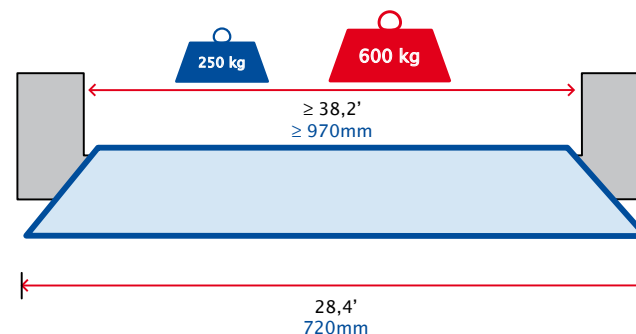

🇫🇷 Accessibilité pour tous

Rampen • Vous aide à passer un seuil • Très solide • Poids léger
 • Supporte jusqu'a 250 ou 600 kg • Surface anti-dérapante • Prêt
 a l'emploi • 3 formats standards • Utilisation mobile • Inclus une
 poignée

Technical information

Model	Rises		Weight		Message length	width	Weight capacity	
	inch	mm	gramm	pound			kilogramm	pound
4 3 14	1.2'	30 mm	1100	2.42	60+ 140 mm	7200 mm	250 kg	551 lbs
4 7 34	3.0'	70 mm	2400	5.29	60+ 340 mm	7200 mm	250 kg	551 lbs
4 15 54	6.0'	150 mm	3700	8.15	60+ 540 mm	7200 mm	250 kg	551 lbs
6 3 14	1.2'	30 mm	2000	4.40	60+ 140 mm	7200 mm	600 kg	1322 lbs
6 7 34	3.0'	70 mm	4300	9.48	60+ 340 mm	7200 mm	600 kg	1322 lbs
6 15 54	6.0'	150 mm	7400	16.31	60+ 540 mm	7200 mm	600 kg	1322 lbs