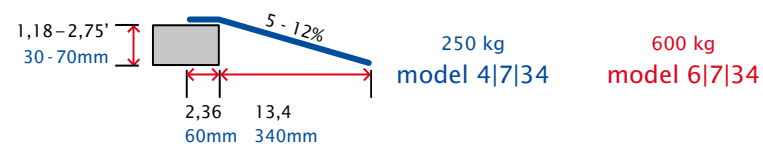

Technical information

Model	Rises		Weight		Message length	width	Weight capacity	
	inch	mm	gramm	pound			kilogramm	pound
4 3 14	1.2'	30 mm	1100	2.42	60+ 140 mm	7200 mm	250 kg	551 lbs
4 7 34	3.0'	70 mm	2400	5.29	60+ 340 mm	7200 mm	250 kg	551 lbs
4 15 54	6.0'	150 mm	3700	8.15	60+ 540 mm	7200 mm	250 kg	551 lbs
6 3 14	1.2'	30 mm	2000	4.40	60+ 140 mm	7200 mm	600 kg	1322 lbs
6 7 34	3.0'	70 mm	4300	9.48	60+ 340 mm	7200 mm	600 kg	1322 lbs
6 15 54	6.0'	150 mm	7400	16.31	60+ 540 mm	7200 mm	600 kg	1322 lbs