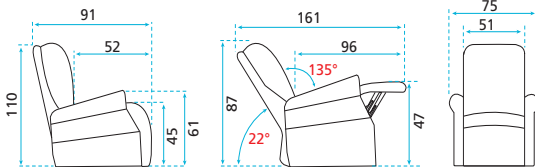

Base pivotante 360°

Chocolat

Remarques :

- Insert de bois pour une finition plus noble.
- Equipé de deux boutons de commande sur accoudoir.

Structure : acier et repose-jambes par continuité de l'assise avec couette matelassée.

Suspension : Ressorts type "NOSAG" et sangles entrecroisées en élastomère.

Revêtement : Cuir vachette fleur corrigé épaisseur 0.9 mm - 1.4 mm et P.U. pour les parties externes, selon schéma ci-contre.

GALWAY