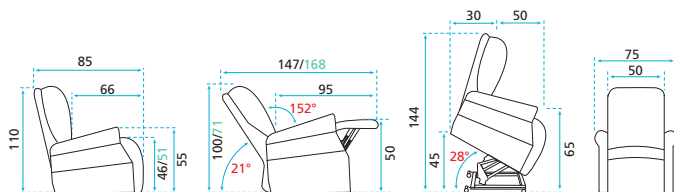

Assise : Mousse de polyuréthane de 30 kg/m³

Alimentation :
Secteur 220 V +/- 10V
Avec télécommande simple d'utilisation en profondeur

Version 2 moteurs :
1 moteur pour le dossier
et 1 moteur pour le repose-jambes.

Suspension : Ressorts type "NOSAG"

Revêtement : Cuir Vachette 0,9 -1,1 mm
Fleur corrigée et P.U. selon schéma

Cappuccino

Structure : Acier, multiplis, pitchpin et contreplaqué. Repose-jambes par continuité de l'assise.